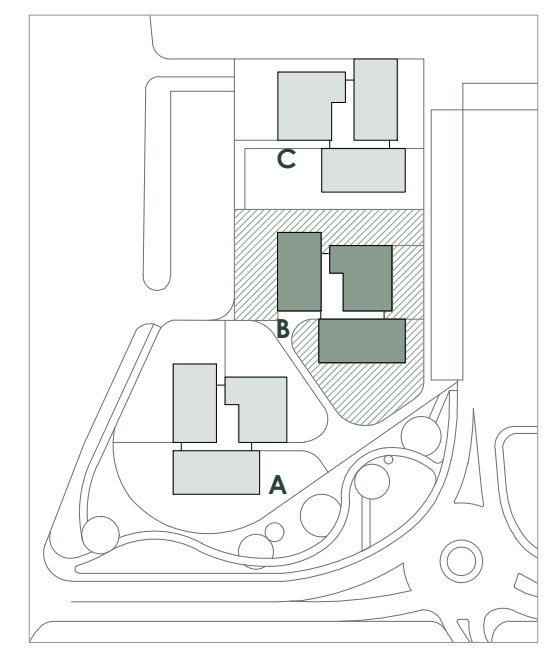

RESIDENZE
CALVASINA

HABITAT CONTEMPORANEO

CORPO B

- 4 quadrilocali da 101 mq
- 2 quadrilocali da 114 mq
- 4 trilocali da 96 mq

VIALE PROMESSI SPOSI, VALMADRERA LC