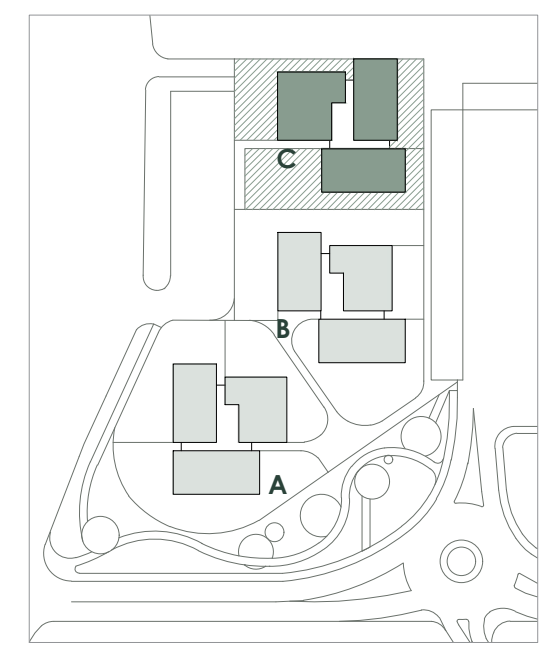

RESIDENZE
CALVASINA

HABITAT CONTEMPORANEO

CORPO C

- 4 quadrilocali da 114 mq
- 3 quadrilocali da 109 mq
- 3 quadrilocali da 106 mq

VIALE PROMESSI SPOSI, VALMADRERA LC